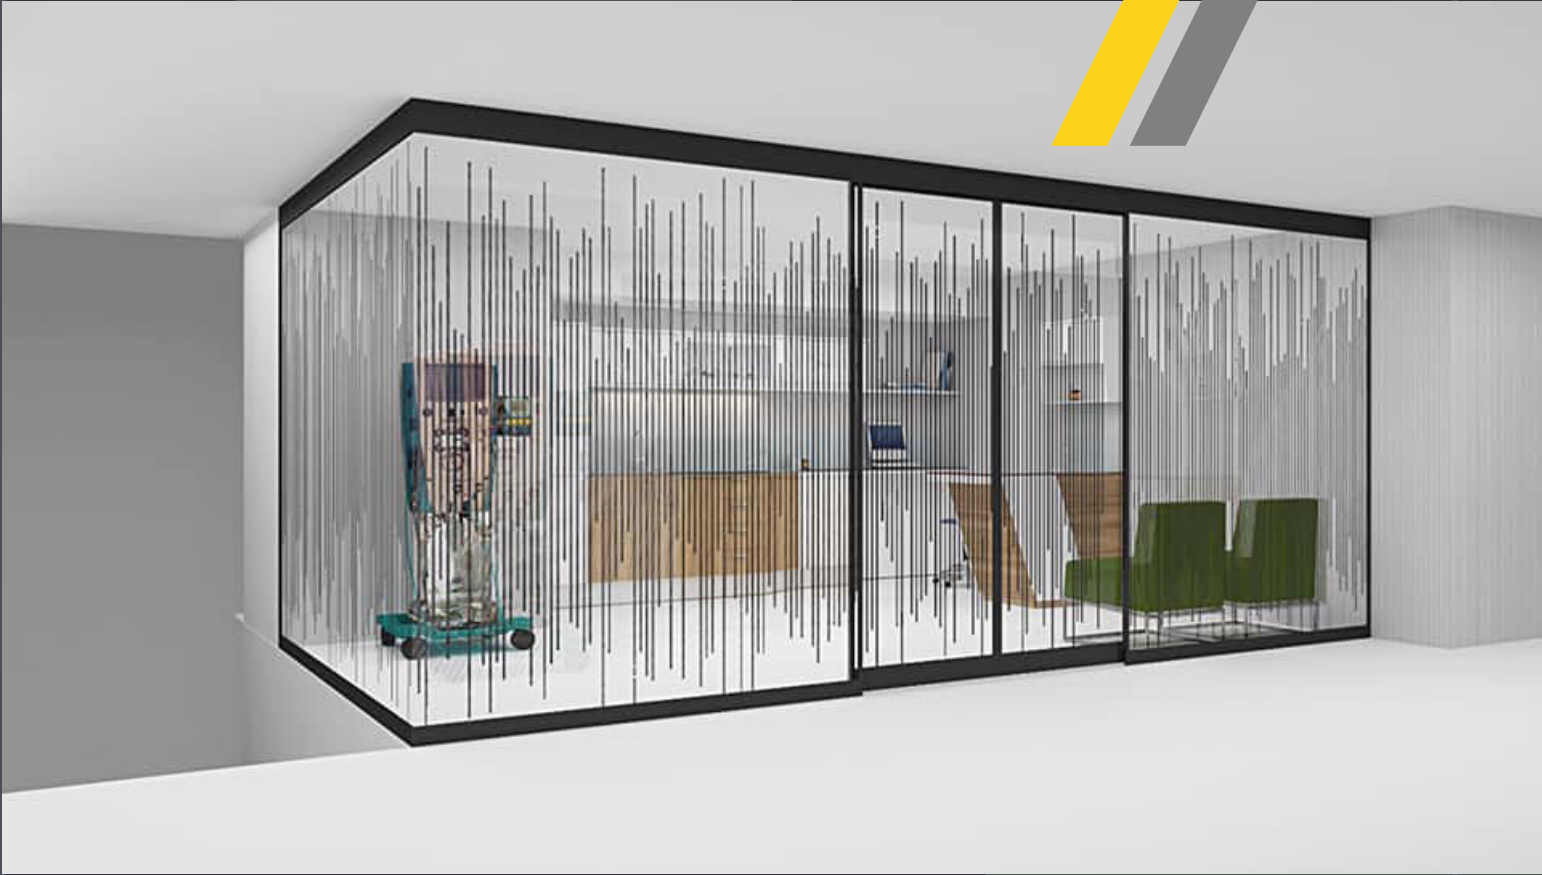

www.radesign.com.tr