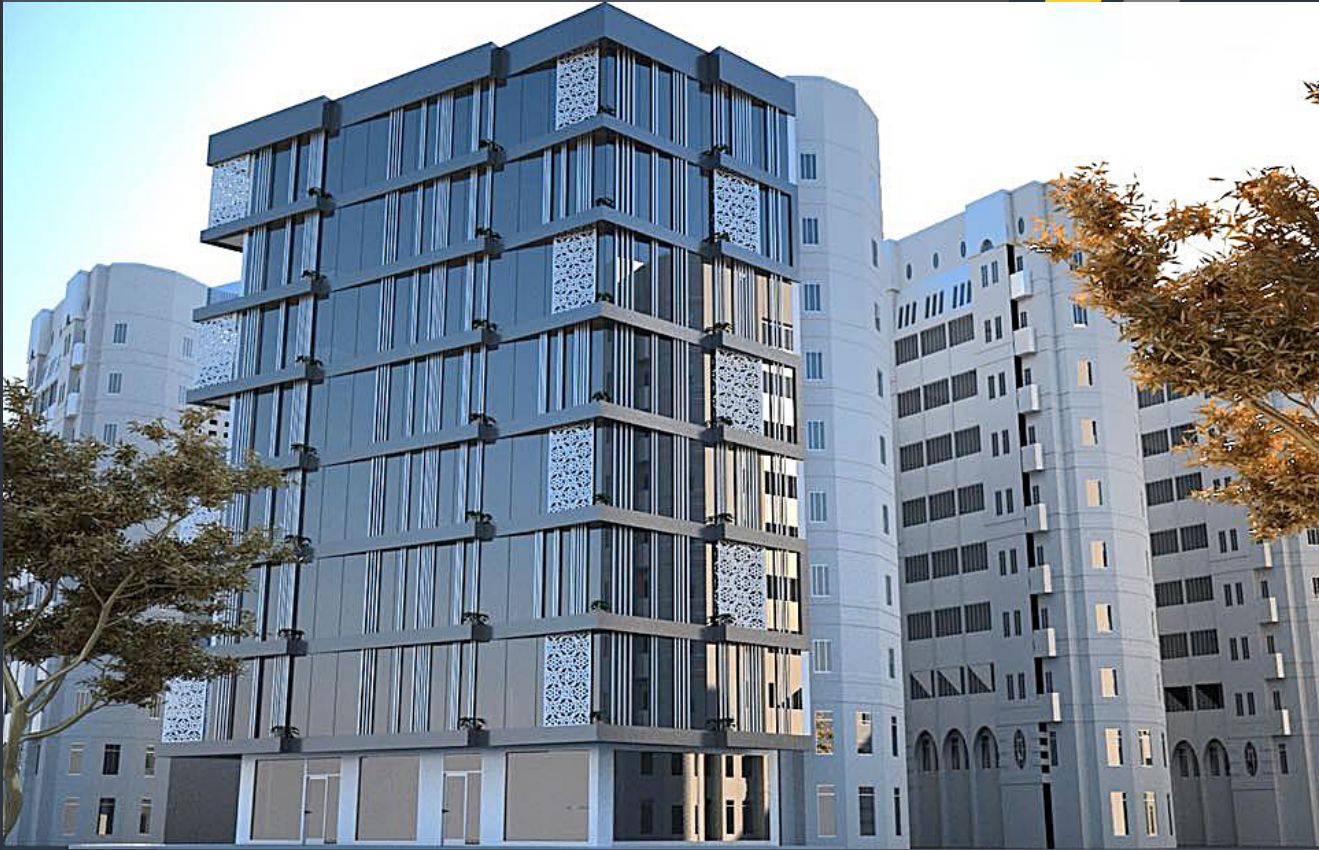

www.radesign.com.tr