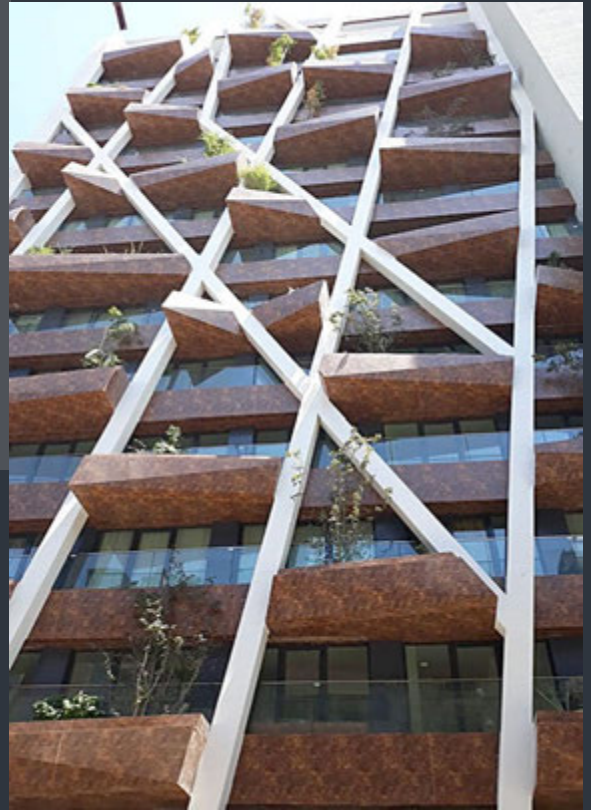

www.radesign.com.tr